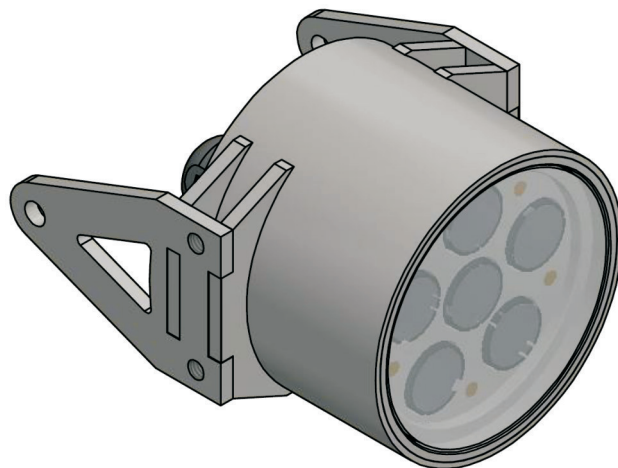

CS P 6 CASE 5

Jiskrově bezpečný reflektor LED

Certifikace ATEX
Nerezové robustní provedení
Použití až do zóny 0
Typ ochrany proti výbuchu - Exia
Různá barevná provedení
(bílá, červená, žlutá, modrá)

Klasifikace:

II 1G Ex ia op is IIB T4 Ga
I M1 Ex ia op is I Ma
FTZU 12 ATEX 0058

Popis:

LED reflektor je elektronické zařízení tvořené jednou nebo více svítivými diodami LED. Deska plošných spojů s diodami LED je umístěna v nerezovém závěru s krytím IP 54. Závěr je opatřen niklovanou mosaznou vývodkou pro přivedení napájecího kabelu s krytím IP 65, deska plošných spojů je opatřena svorkovnicí pro připojení kabelu. Reflektory LED typu CS P jsou v jiskrově bezpečném provedení a smějí být napájeny pouze vnějším jiskrově bezpečným napětím s parametry vyznačenými na štítku zařízení.

Objednací kód:

CS P 6W/100/Ex - 123 (CASE 5)
(dva typy držáků - rozteč 123 mm a 113 mm)
P = LED diody se svítivostí > 20 cd
6 = počet LED
W = bílá barva LED – white
100 = vnější rozměr límce závěru
Ex = provedení Ex
123 = rozteč úchytů
CASE 5 - typ mechaniky
R = červená, G = zelená, B = modrá

Technické parametry:

| | |
|----------------------------|--|
| Materiál: | nerezová ocel |
| Rozměry š x d: | 100 mm x 80 mm |
| Rozměry včetně úchytů: | 100 mm x 139,5 mm |
| Rozteč úchytů: | 123 mm |
| Hmotnost: | 1,5 kg |
| Napájení: | Ui = 16,8 V |
| Napájecí zdroj: | J.B zdroj |
| | Ci = 0, Li = 0 |
| Krytí: | min. IP 54 |
| Barva světla: | bílá, červená, modrá, zelená |
| Intenzita osvětlení: | 25 Lux / 7m |
| Procesní připojení kabelu: | svorky WAGO přes kabelovou vývodku |
| Počet LED: | 6 |
| Výkon: | 2,43 W |
| Příkon: | 4,37 W |