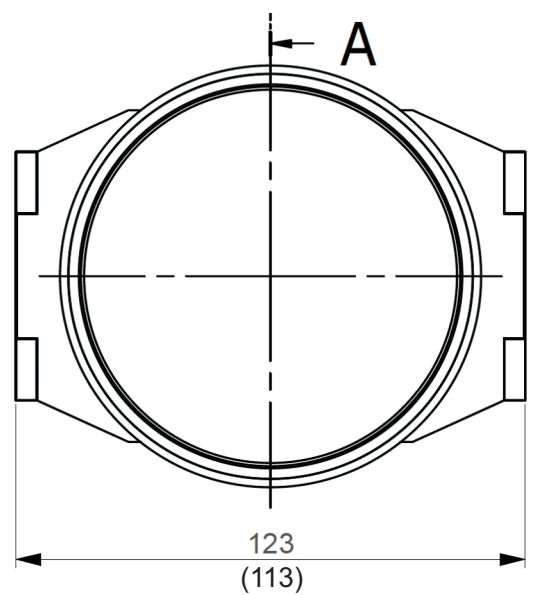

Čelní pohled - rozteč držáku