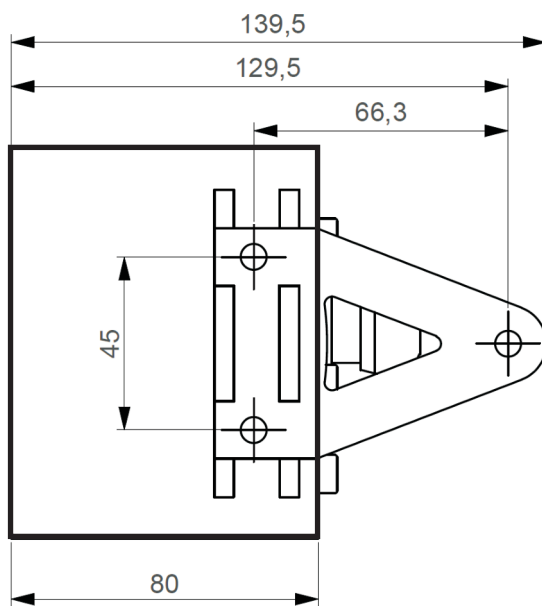

CS P 6 CASE 5

Jiskrově bezpečný reflektor LED

Boční pohled