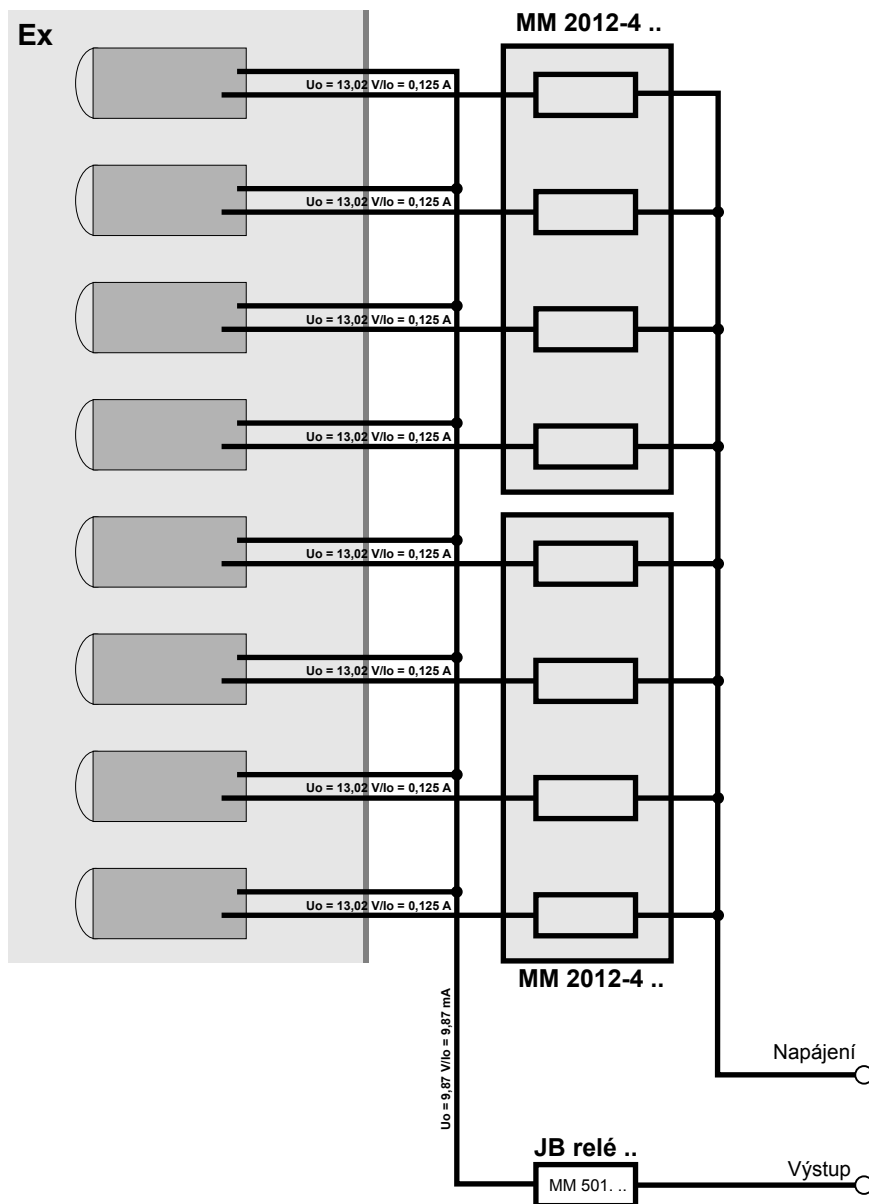

MM ...

MMG jiskrově bezpečné detektory PIR a PIR+MW - princip zapojení pro typy VW33430/Ex, VW33440/Ex, MMVT12AM/Ex

MM GROUP, s.r.o.
měřicí a regulační technika

MM GROUP, s.r.o.
Podalkovická 1437/21
Haviřov - Prostřední Suchá, 735 64
Česká republika
Tel: 00420 596 232 101, 00420 602 710 631
E-mail: mmgroup@mmgroup.cz
www.mmgroup.cz

© MM GROUP, s.r.o.

MM ...

MMG jiskrově bezpečné detektory PIR a PIR+MW - princip zapojení pro typy VW33430/Ex, VW33440/Ex, MMVT12AM/Ex

MM GROUP, s.r.o.
měřicí a regulační technika

MM GROUP, s.r.o.
Podalkovická 1437/21
Haviřov - Prostřední Suchá, 735 64
Česká republika
Tel: 00420 596 232 101, 00420 602 710 631
E-mail: mmgroup@mmgroup.cz
www.mmgroup.cz