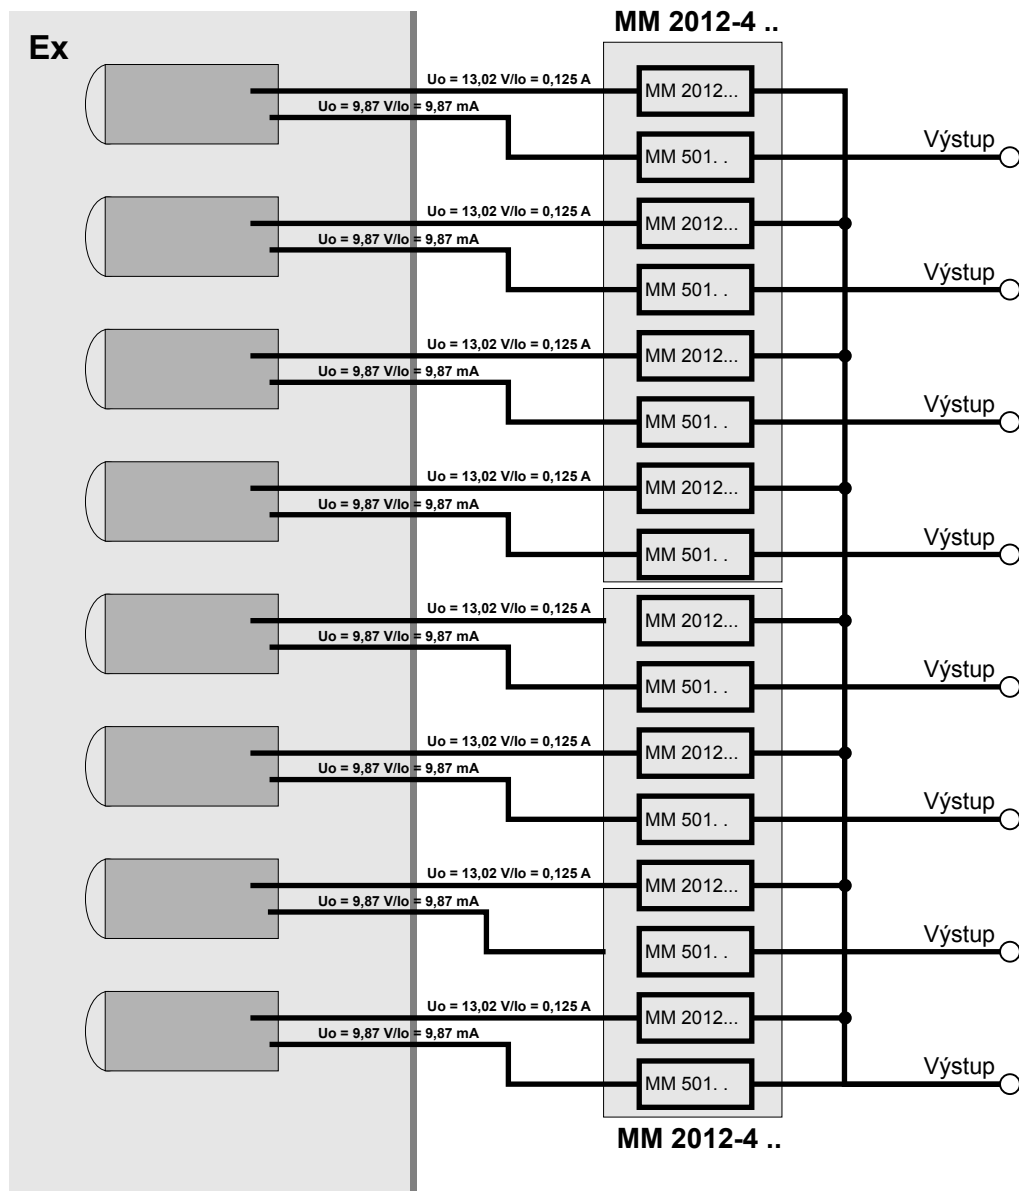

MM ...

MMG jiskrově bezpečné detektory PIR a PIR+MW - princip zapojení pro typy VW33430/Ex, VW33440/Ex, MMVT12AM/Ex

MM GROUP, s.r.o.
měřicí a regulační technika

MM GROUP, s.r.o.
Podalkovická 1437/21
Haviřov - Prostřední Suchá, 735 64
Česká republika
Tel: 00420 596 232 101, 00420 602 710 631
E-mail: mmgroup@mmgroup.cz
www.mmgroup.cz

© MM GROUP, s.r.o.