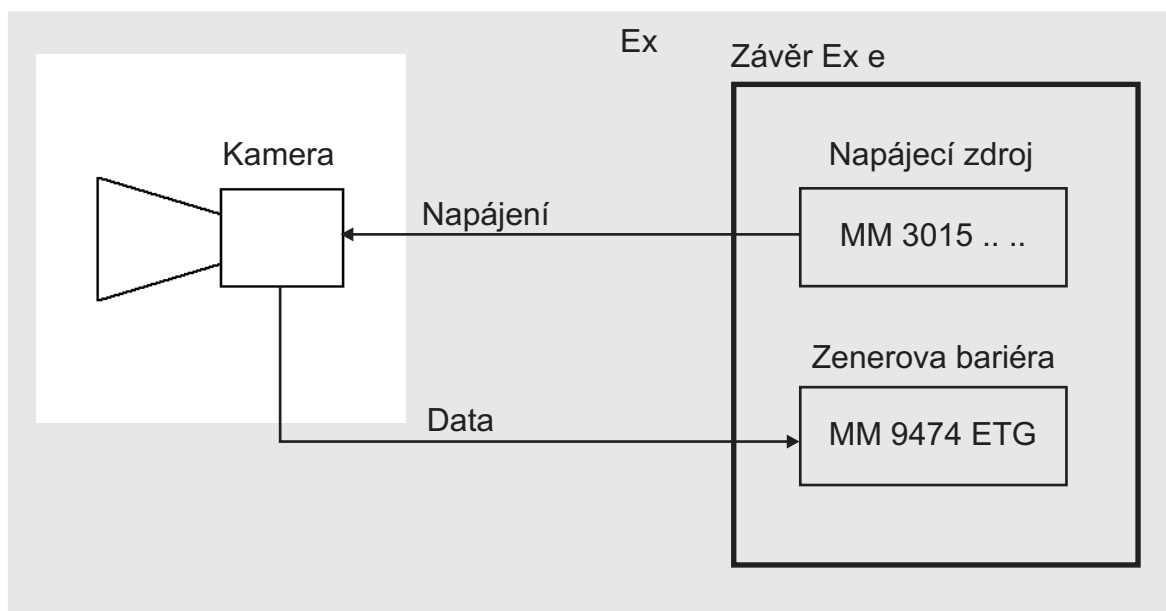

Doporučená datová bariéra
MM 9474 ETG

Popis:

IP kamera řady H5A se senzorem 1/2.8" progressive scan CMOS s citlivostí 0.055 lux a funkcí LightCatcher. Kamera nabízí výkonné WDR 120dB, kompresi H.264/H.265, HDSM Smart Codec, motor zoom objektiv 92° až 52°, IR do (50m nejužší záběr, 30m nejširší záběr), slot na SD kartu, USB 2.0, I/O kontakt aj. Důležitým atributem kamery je nová generace pokročilé VA s funkcemi jako: vstup/výstup do/z oblasti, pohyb v oblasti, překročení čáry, zastavení v oblasti, pohyb v zakázaném směru a další. VA také může pracovat s parametrem počtu objektů které spustí poplach. Kamera také nabízí funkci klasifikaci vozidel a osob. Napájení PoE (802.3af, class 3) nebo 12VDC, 24VAC. Provedení kamery je venkovní, z odolné, IP67, IK10

Základní parametry:

Provedení kamery	Bullet	Maximální rozlišení	3200 x 1800
Počet megapixelů	6 Megapixel	Max. snímková rychlost	25 fps @ 3200 x 1800
IR přísvit	50 m	Napájení	12 - 16,8 V DC
WDR	(True WDR), 120 dB	Spotřeba	10 - 15 W
Krytí	IP67	Maximální spotřeba	13 W
Typ objektivu	motorický	Redukce šumu	ano
Objektiv	4,9 - 8 mm	Privátní zóny	ano
Max. horizontální úhel	52 °	Poplachový vstup / výstup	1 / 1
Min. horizontální úhel	92 °	Slot pro (micro)SD kartu	ano
Den/noc	ano, přepínání mechanicky (IRC)	Pracovní teplota	-20 - 60 °C
Citlivost	standardní	Mechanická odolnost	IK10
Video komprese	H.264; H.264+; H.265; H.265+, MJPEG		
Snímací prvek	1/1,8" CMOS		

© MM GROUP, s.r.o.

MM 6.0C-H5A-BO1-IR Ex

MMG jiskrově bezpečný kamerový systém

Zapojení kamerového systému:

MM GROUP, s.r.o.
měřicí a regulační technika

MM GROUP, s.r.o.
Podolkovická 1437/21
Havířov - Prostřední Suchá, 735 64
Česká republika
Tel: 00420 596 232 101, 00420 602 710 631
E-mail: mmgroup@mmgroup.cz
www.mmgroup.cz