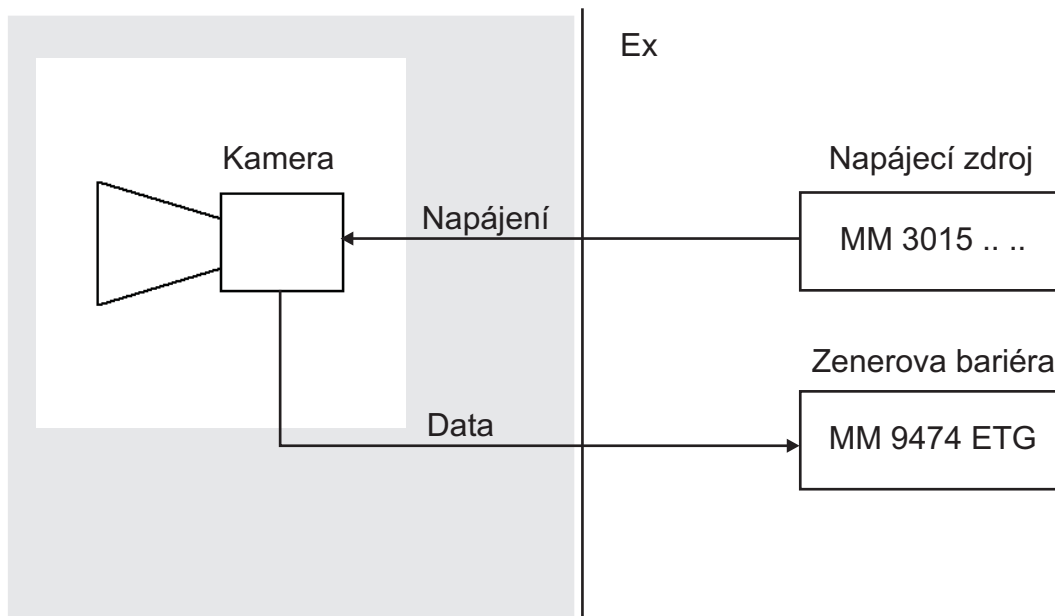

Doporučená datová bariéra
MM 9474 ETG

Popis:

IP kamera řady H5A se senzorem 1/2.8" progressive scan CMOS s citlivostí 0.055 lux a funkcí LightCatcher. Kamera nabízí výkonné WDR 120dB, kompresi H.264/H.265, HDSM Smart Codec, motor zoom objektiv 92° až 52°, IR do (50m nejužší záběr, 30m nejširší záběr), slot na SD kartu, USB 2.0, I/O kontakt aj. Důležitým atributem kamery je nová generace pokročilé VA s funkcemi jako: vstup/výstup do/z oblasti, pohyb v oblasti, překročení čáry, zastavení v oblasti, pohyb v zakázaném směru a další. VA také může pracovat s parametrem počtu objektů které spustí poplach. Kamera také nabízí funkci klasifikaci vozidel a osob. Napájení PoE (802.3af, class 3) nebo 12VDC, 24VAC. Provedení kamery je venkovní, z odolné, IP67, IK10

Základní parametry:

Provedení kamery	Bullet	Maximální rozlišení	3200 x 1800
Počet megapixelů	6 Megapixel	Max. snímková rychlost	25 fps @ 3200 x 1800
IR přísvit	50 m	Napájení	12 - 16,8 V DC
WDR	(True WDR), 120 dB	Spotřeba	10 - 15 W
Krytí	IP67	Maximální spotřeba	13 W
Typ objektivu	motorický	Redukce šumu	ano
Objektiv	4,9 - 8 mm	Privátní zóny	ano
Max. horizontální úhel	52 °	Poplachový vstup / výstup	1 / 1
Min. horizontální úhel	92 °	Slot pro (micro)SD kartu	ano
Den/noc	ano, přepínání mechanicky (IRC)	Pracovní teplota	-20 - 60 °C
Citlivost	standardní	Mechanická odolnost	IK10
Video komprese	H.264; H.264+; H.265; H.265+, MJPEG		
Snímací prvek	1/1,8" CMOS		

© MM GROUP, s.r.o.

MM 6.0C-H5A-BO1-IR Ex

MMG jiskrově bezpečný kamerový systém

Zapojení kamerového systému:

MM GROUP, s.r.o.
měřicí a regulační technika

MM GROUP, s.r.o.
Podolkovická 1437/21
Havířov - Prostřední Suchá, 735 64
Česká republika
Tel: 00420 596 232 101, 00420 602 710 631
E-mail: mmgroup@mmgroup.cz
www.mmgroup.cz