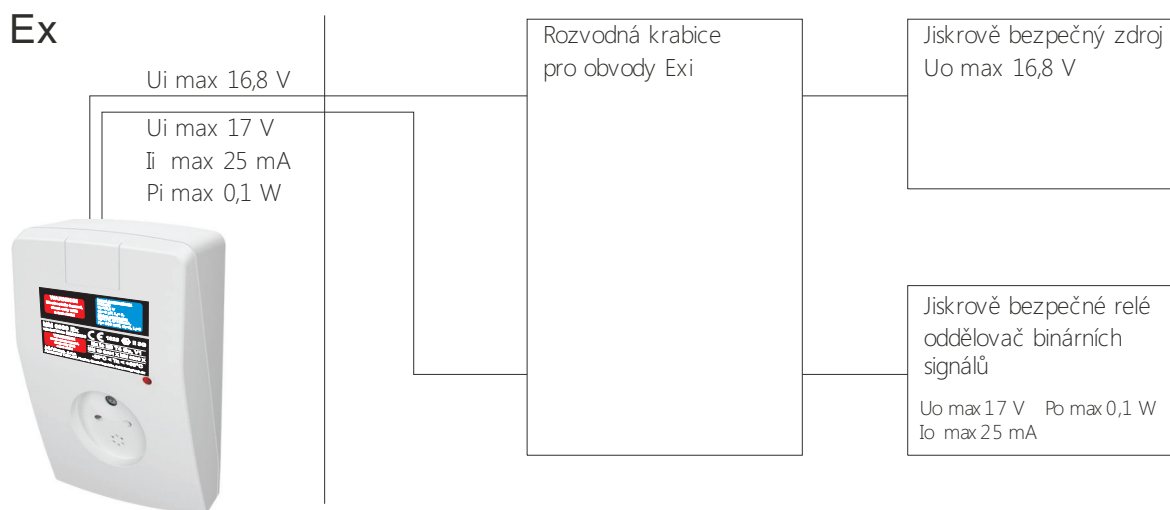

MM 0800 Ex

MMG jiskrově bezpečný detektor tříštění skla

Obr. č. 3 Minimalistické zapojení jednoho detektoru

MM GROUP, s.r.o.
měřicí a regulační technika

MM GROUP, s.r.o.
Podolkovická 1437/21
Havířov - Prostřední Suchá, 735 64
Česká republika
Tel: 00420 596 232 101, 00420 602 710 631
E-mail: mmgroup@mmgroup.cz
www.mmgroup.cz

© MM GROUP, s.r.o.