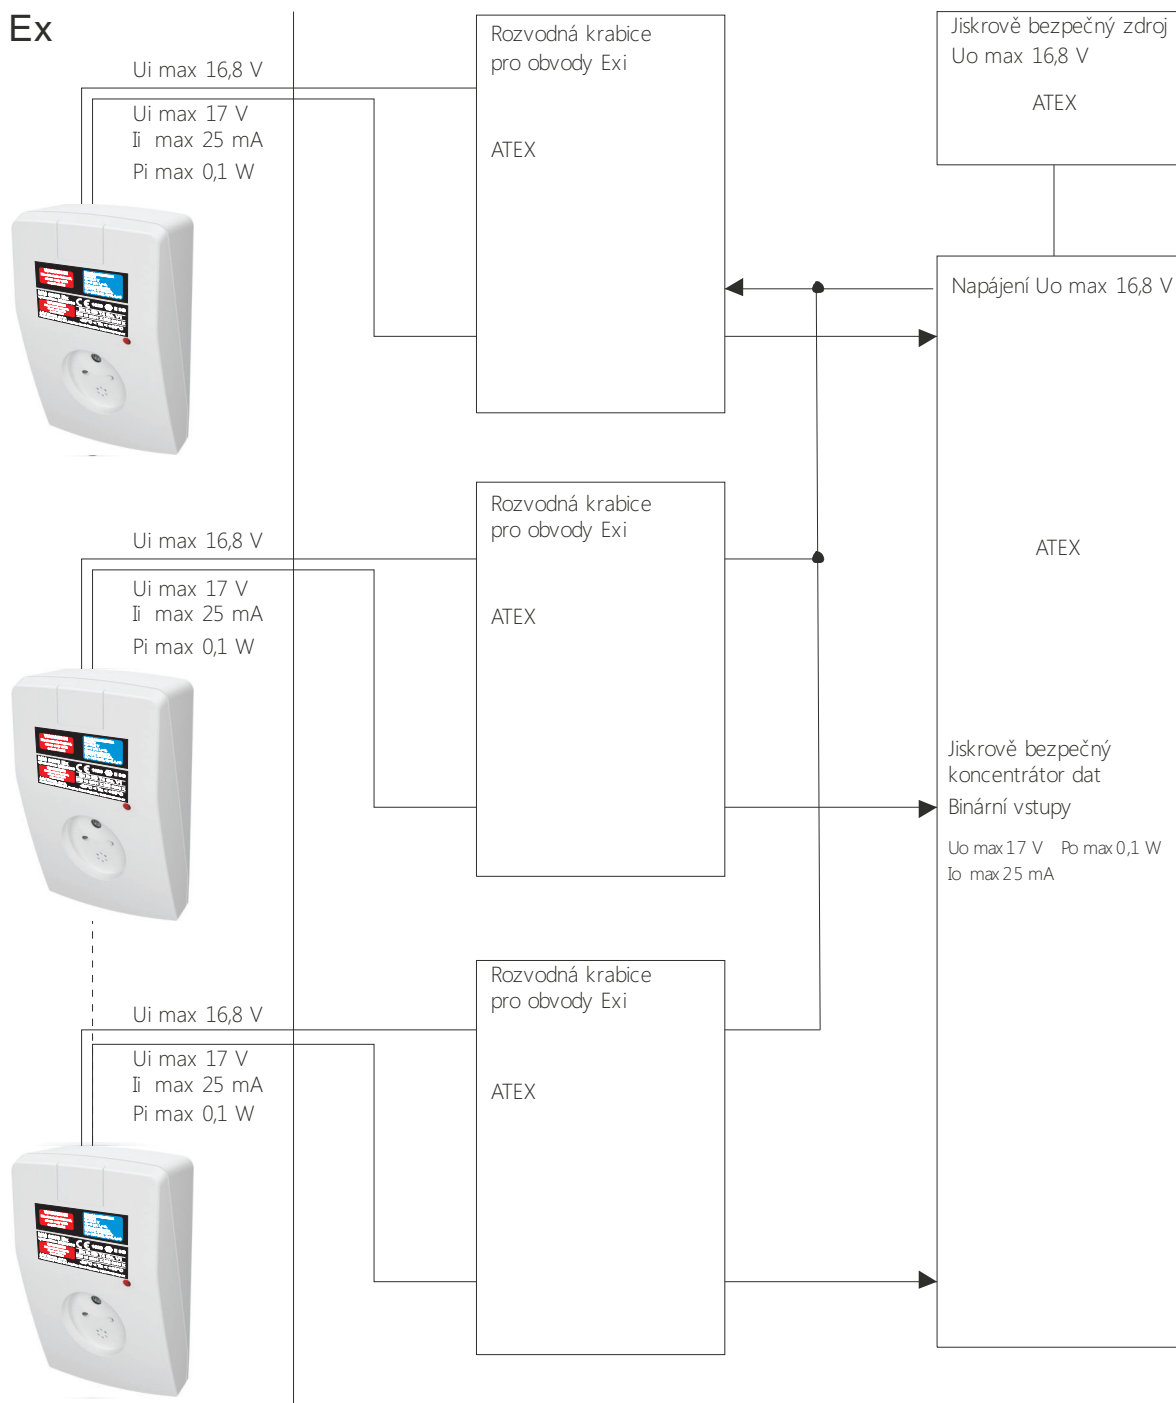

Pro použití v prostorách s nebezpečím výbuchu plynů, par prachu a výbušnin je potřeba detektor napájet z jiskrově bezpečného zdroje s parametry odpovídajícími parametrům detektoru, výstupní kontakty je potřeba chránit odpovídající bariérou (jiskrově bezpečným relé) nebo je připojit na vstupní svorky zařízení certifikovaného dle ATEX pro daný účel.

© MM GROUP, s.r.o.

MM 0800 Ex

MMG jiskrově bezpečný detektor tříštění skla

Parametry zařízení:

Dosah	1m až max. 9m / 165°
Poplachový výstup	NC, 50 Vss / 50 mA
Sabotážní kontakt	NC, 50 Vss / 50 mA
Napájecí napětí	Jiskrově bezpečné 7 - 16,8 Vss
Speciální funkce	IR a akustický AM
Odběr - nominální	12 mA
Typy skel	tabulové a kalené jednosklo, dvojsklo a trojsklo; tabulové dvojsklo s ochranou fólií; jednoduché lepené více skleněných tabulí s vnitřní fólií
Minimální rozměr skla	40 x 40 cm
Nastavení citlivosti	ano, 3 úrovně podle typu skla
Paměť poplachu	ano
Doporučený tester	ADT700
Barva bílá	
Třída prostředí	I - vnitřní
Pracovní teplota	-20°C - 60°C
Relativní vlhkost	0 - 93 %
Stupeň zabezpečení	3
NBÚ	SS91=3
Antimasking	ano

Rozměry

Rozměry - výška	110 mm
Rozměry - šířka	69 mm
Rozměry - hloubka	39 mm

Jiskrově bezpečné parametry:

Ui detektor	16,8 V
Ui kontakty	17 V
Ii kontakty	25 mA
Pi kontakty	0,1 W
Li	0
Ci	0

MM 0800 Ex

MMG jiskrově bezpečný detektor tříštění skla

Obr. č. 1 Zapojení s jedním jiskrově bezpečným výkonným zdrojem a oddělovacími relé

MM 0800 Ex

MMG jiskrově bezpečný detektor tříštění skla

Obr. č. 2 Zapojení s jedním jiskrově bezpečným výkonným zdrojem a koncentrátorem dat