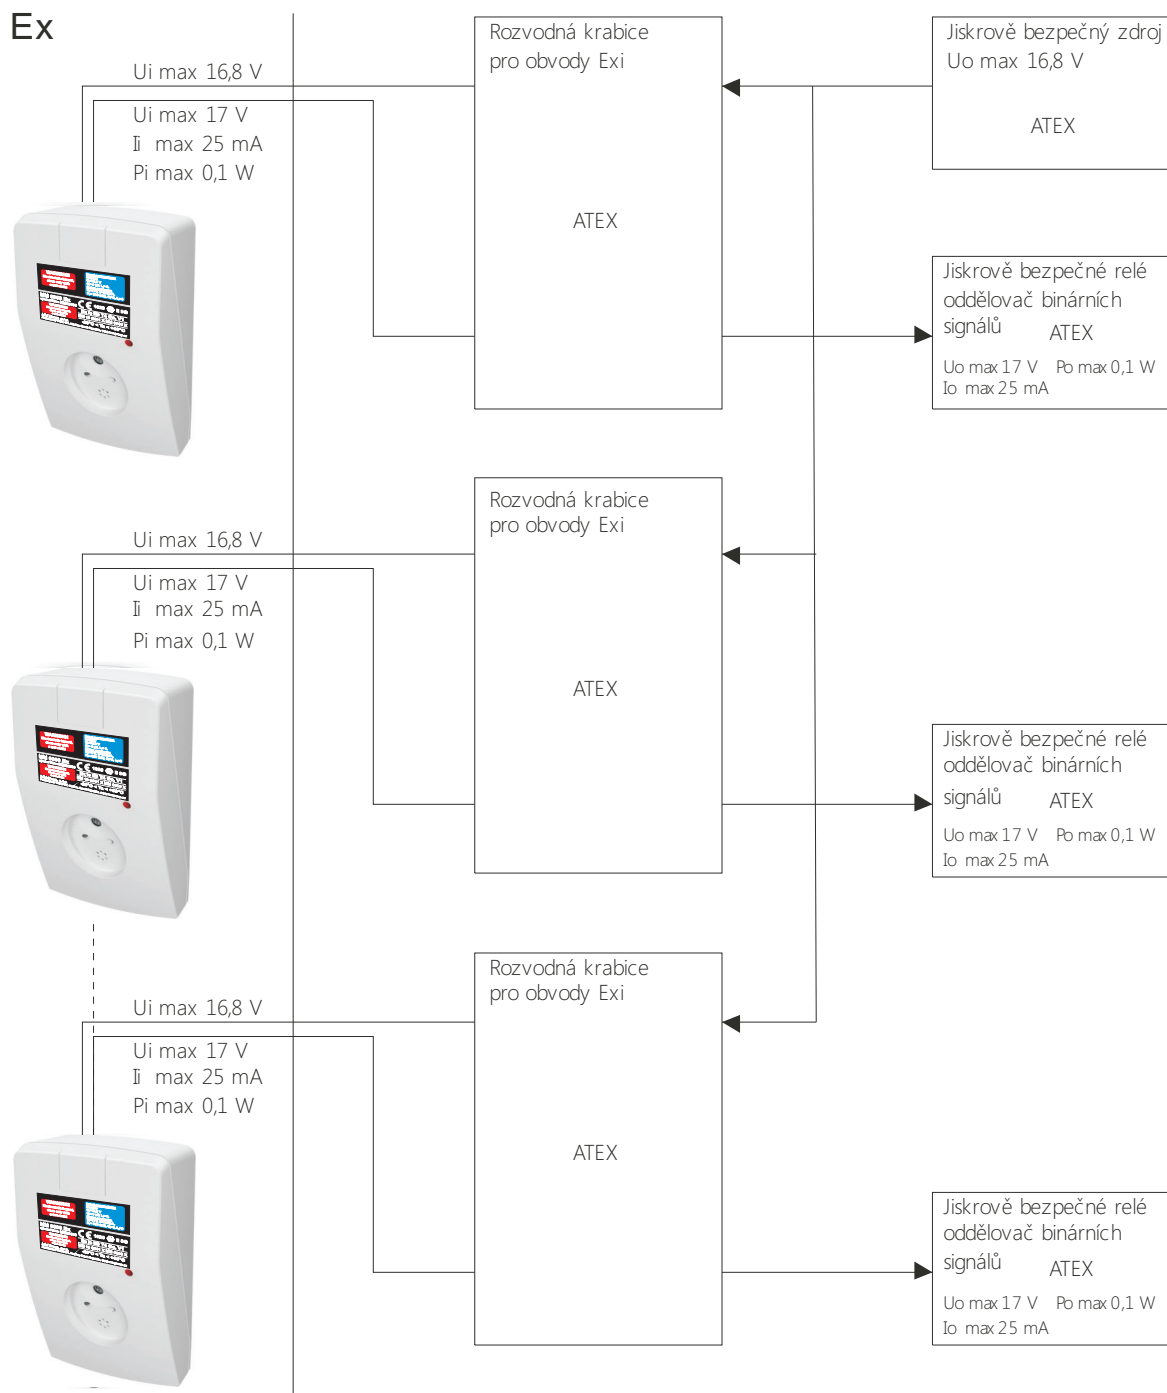

Pro použití v prostorách s nebezpečím výbuchu plynů, par prachu a výbušnin je potřeba detektor napájet z jiskrově bezpečného zdroje s parametry odpovídajícími parametrům detektoru, výstupní kontakty je potřeba chránit odpovídající bariérou (jiskrově bezpečným relé) nebo je připojit na vstupní svorky zařízení certifikovaného dle ATEX pro daný účel.

© MM GROUP, s.r.o.

MM 0800 Ex

MMG jiskrově bezpečný detektor tříštění skla

Parametry zařízení:

Dosah	1m až max. 9m / 165°
Poplachový výstup	NC, 50 Vss / 50 mA
Sabotážní kontakt	NC, 50 Vss / 50 mA
Napájecí napětí	Jiskrově bezpečné 7 - 16,8 Vss
Speciální funkce	IR a akustický AM
Odběr - nominální	12 mA
Typy skel	tabulové a kalené jednosklo, dvojsklo a trojsklo; tabulové dvojsklo s ochranou fólií; jednoduché lepené více skleněných tabulí s vnitřní fólií
Minimální rozměr skla	40 x 40 cm
Nastavení citlivosti	ano, 3 úrovně podle typu skla
Paměť poplachu	ano
Doporučený tester	ADT700
Barva bílá	
Třída prostředí	I - vnitřní
Pracovní teplota	-20°C - 60°C
Relativní vlhkost	0 - 93 %
Stupeň zabezpečení	3
NBÚ	SS91=3
Antimasking	ano

Rozměry

Rozměry - výška	110 mm
Rozměry - šířka	69 mm
Rozměry - hloubka	39 mm

Jiskrově bezpečné parametry:

Ui detektor	16,8 V
Ui kontakty	17 V
Ii kontakty	25 mA
Pi kontakty	0,1 W
Li	0
Ci	0

MM 0800 Ex

MMG jiskrově bezpečný detektor tříštění skla

Obr. č. 1 Zapojení s jedním jiskrově bezpečným výkonným zdrojem a oddělovacími relé

MM 0800 Ex

MMG jiskrově bezpečný detektor tříštění skla

Obr. č. 2 Zapojení s jedním jiskrově bezpečným výkonným zdrojem a koncentrátorem dat